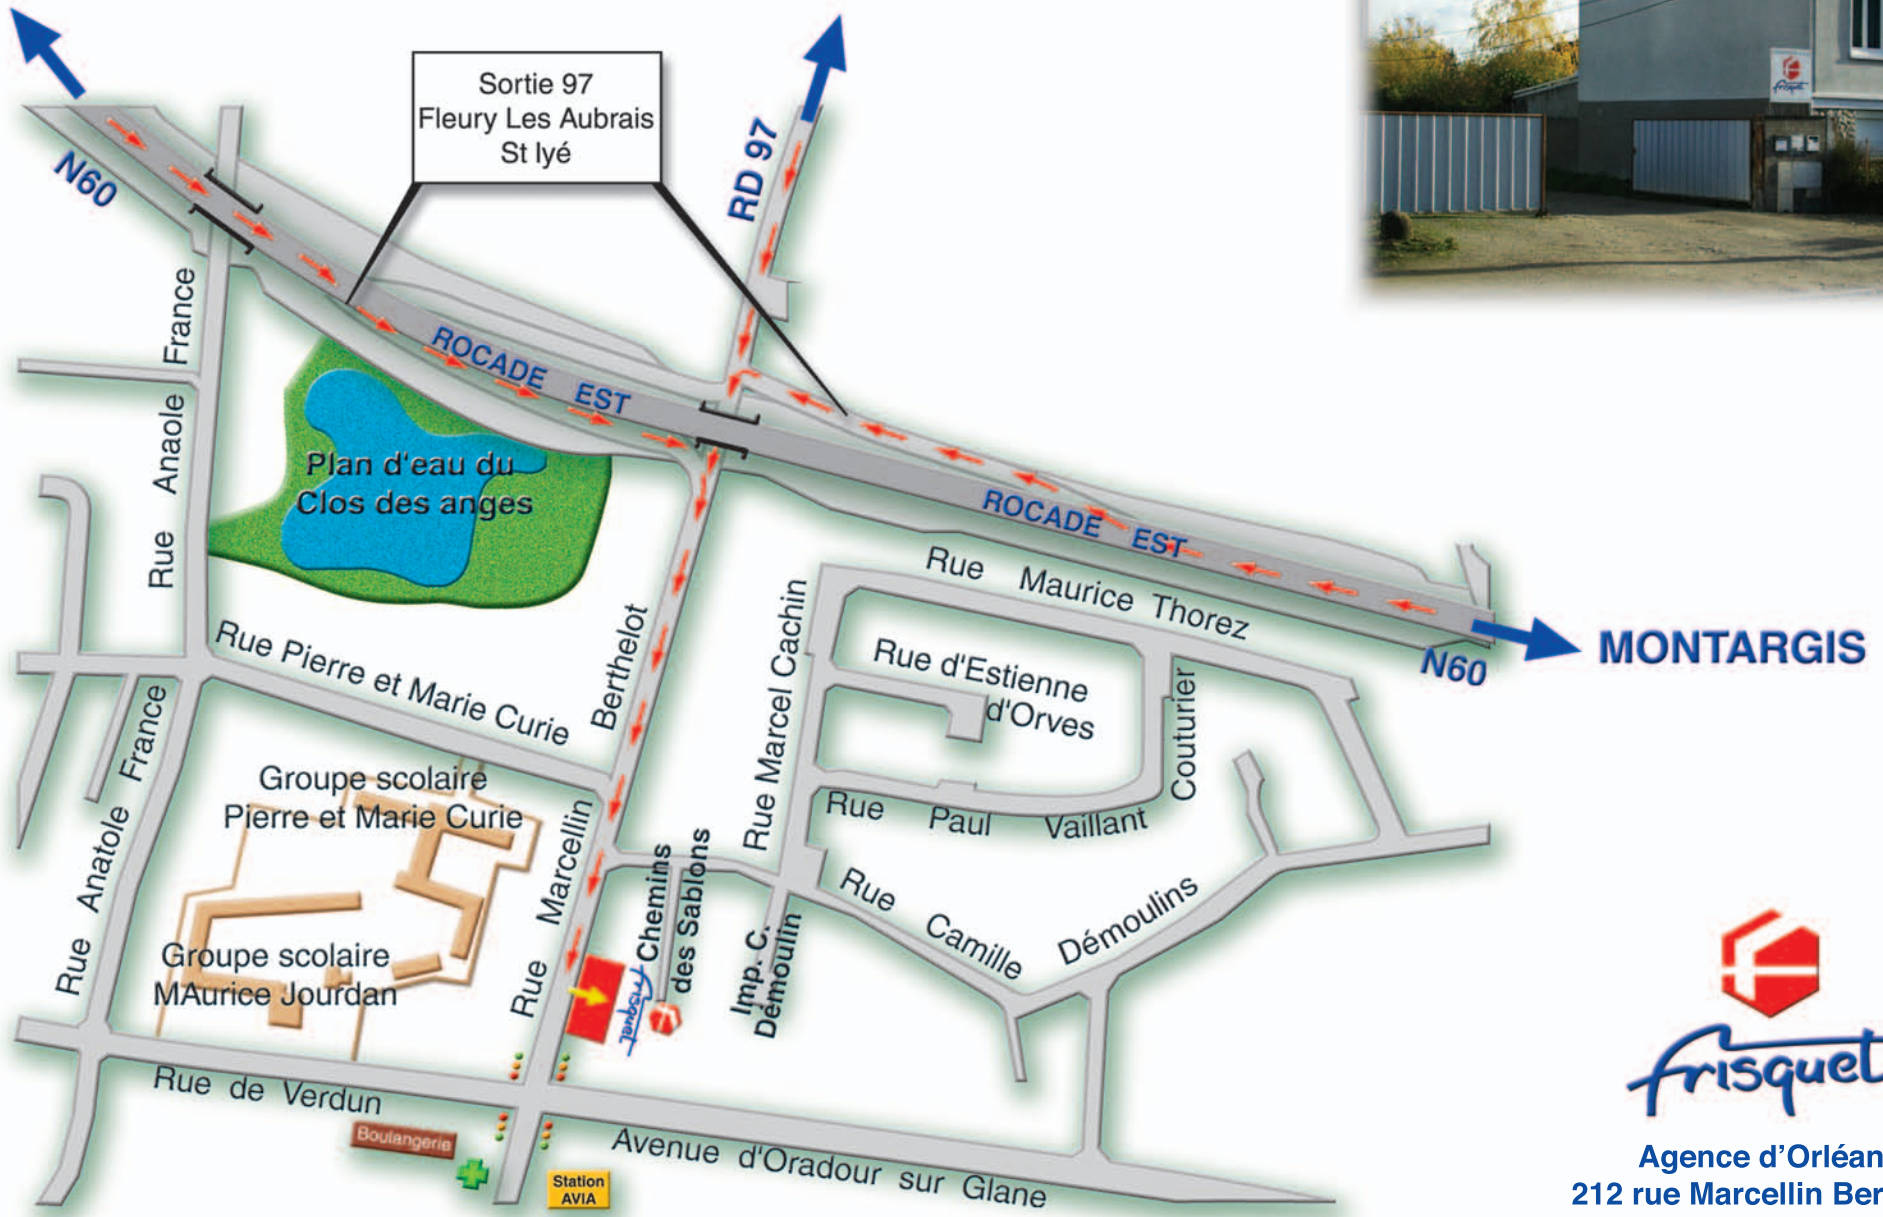

Vers RN20  
A10 A71  
Saran

Vers St Lyé - la Forêt  
ETAMPES

**FLEURY-LES-AUBRAIS**

Agence d'Orléans  
212 rue Marcellin Berthelot  
45400 FLEURY-LES-AUBRAIS  
Tél. : 02 38 74 08 08  
Fax : 02 38 21 58 20